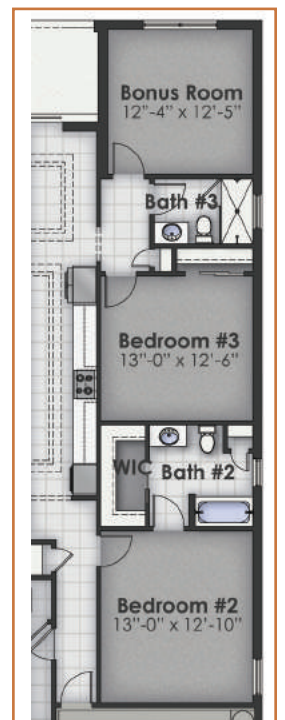

Area	SQ. Ft.
Living AC	2,697
Entry	141
Lanai	675
Garage	727
<b>Total</b>	<b>4,240</b>

OPTIONS:

**Option #1**  
Optional In-law Suite

**Option #2**  
Optional Bonus Room  
With En Suite

**Option #3**  
Optional Bonus Room  
With Bath 3