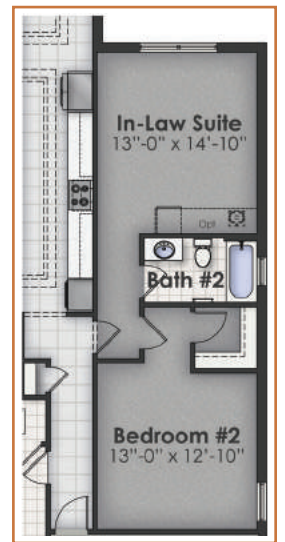

Area	SQ. Ft.
Living AC	2,697
Entry	141
Lanai	675
Garage	727
<b>Total</b>	<b>4,240</b>

OPTIONS:

**Option #1**  
Optional In-law Suite

**Option #2**  
Optional Bonus Room  
With En Suite

**Option #3**  
Optional Bonus Room  
With Bath 3