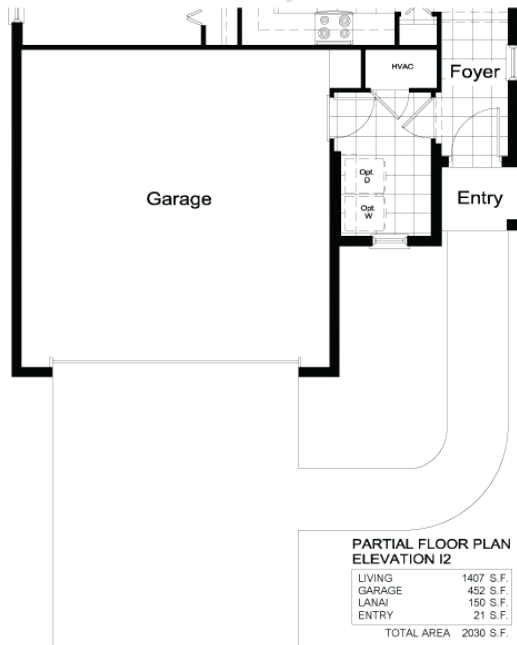

# 33-1407 Valiant

Bath 2 Shower Option