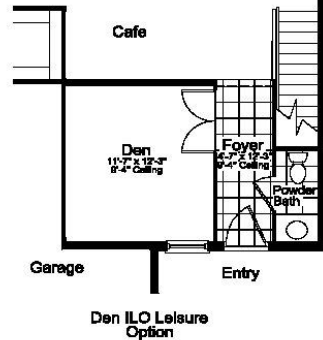

33-2143 Honor