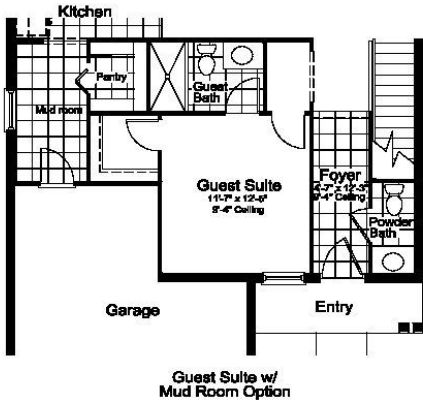

33-2143 Honor