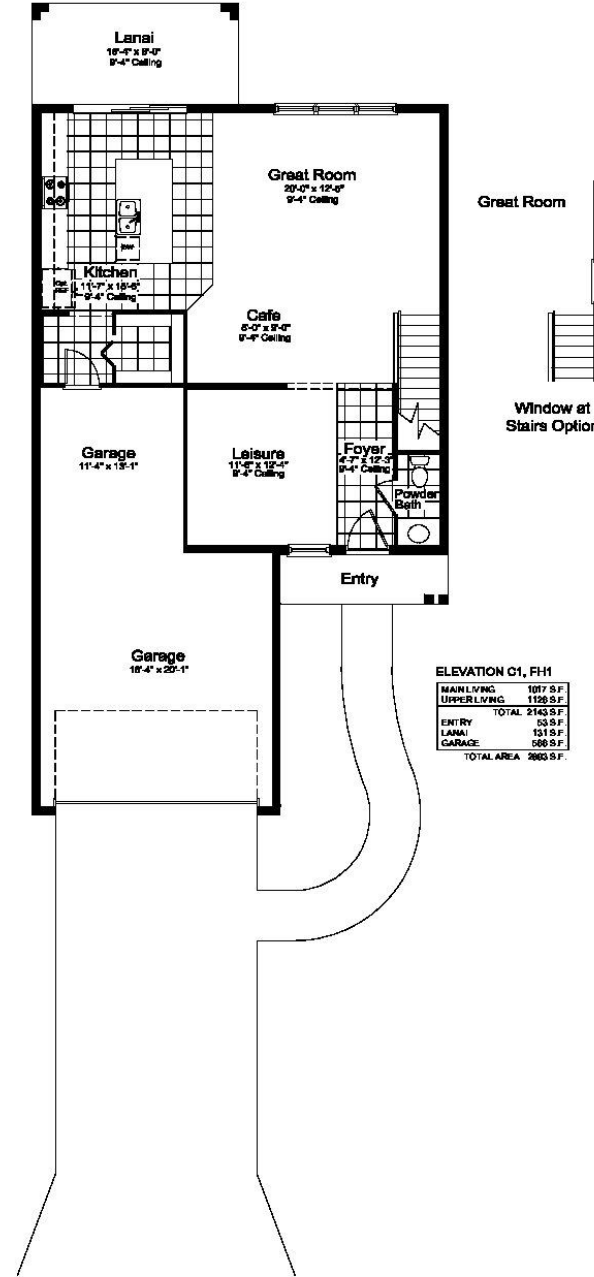

33-2143 Honor