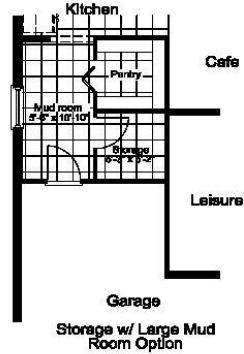

33-2143 Honor