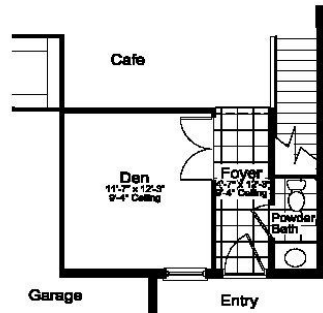

Den I/O Lounge Option