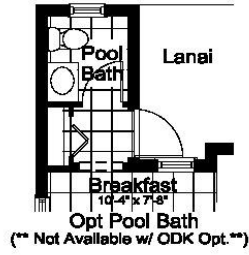

45-1904 Eventide 4

Opt Wall Oven Kitchen

ELEVATION M4

LIVING	1904 S.F.
GARAGE	482 S.F.
LANAI	231 S.F.
ENTRY	69 S.F.
TOTAL AREA 2686 S.F.	