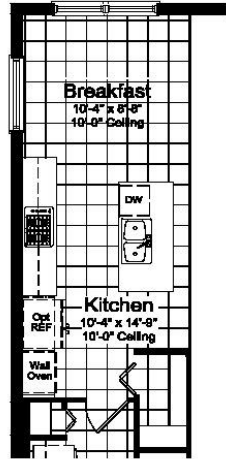

45-1904 Eventide 4

Opt Wall Oven Kitchen

ELEVATION M4

LIVING	1904 S.F.
GARAGE	482 S.F.
LANAI	231 S.F.
ENTRY	69 S.F.
TOTAL AREA 2686 S.F.	