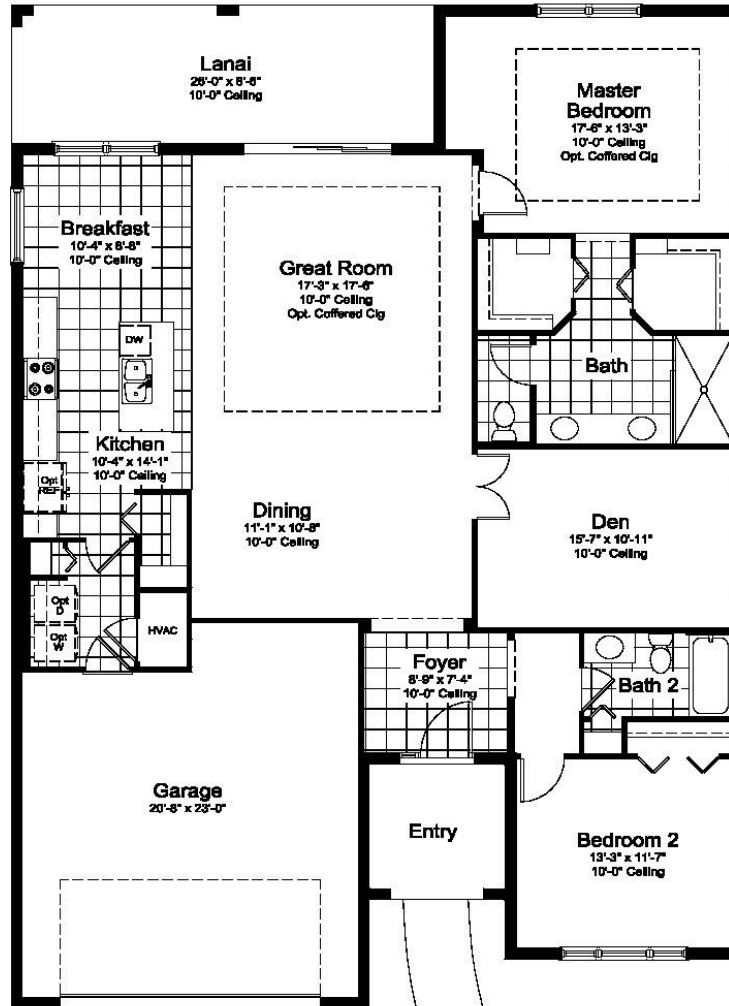

45-1904 Eventide 4

Opt Wall Oven Kitchen

ELEVATION M4

LIVING	1904 S.F.
GARAGE	482 S.F.
LANAI	231 S.F.
ENTRY	69 S.F.
TOTAL AREA 2686 S.F.	