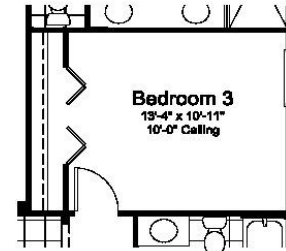

45-1904 Eventide 4

Opt Wall Oven Kitchen

ELEVATION M4

LIVING	1904 S.F.
GARAGE	482 S.F.
LANAI	231 S.F.
ENTRY	69 S.F.
TOTAL AREA 2686 S.F.	