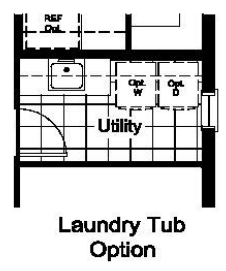

33-1859 Dream

ELEVATION C1

LIVING	1859 S.F.
GARAGE	439 S.F.
LANAI	128 S.F.
ENTRY	98 S.F.
TOTAL AREA	2624 S.F.