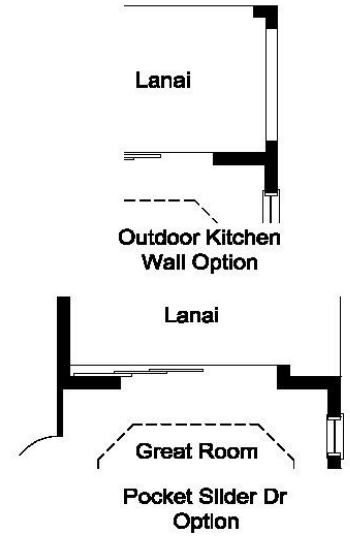

33-1859 Dream

ELEVATION C1

LIVING	1859 S.F.
GARAGE	439 S.F.
LANAI	128 S.F.
ENTRY	98 S.F.
TOTAL AREA	2624 S.F.