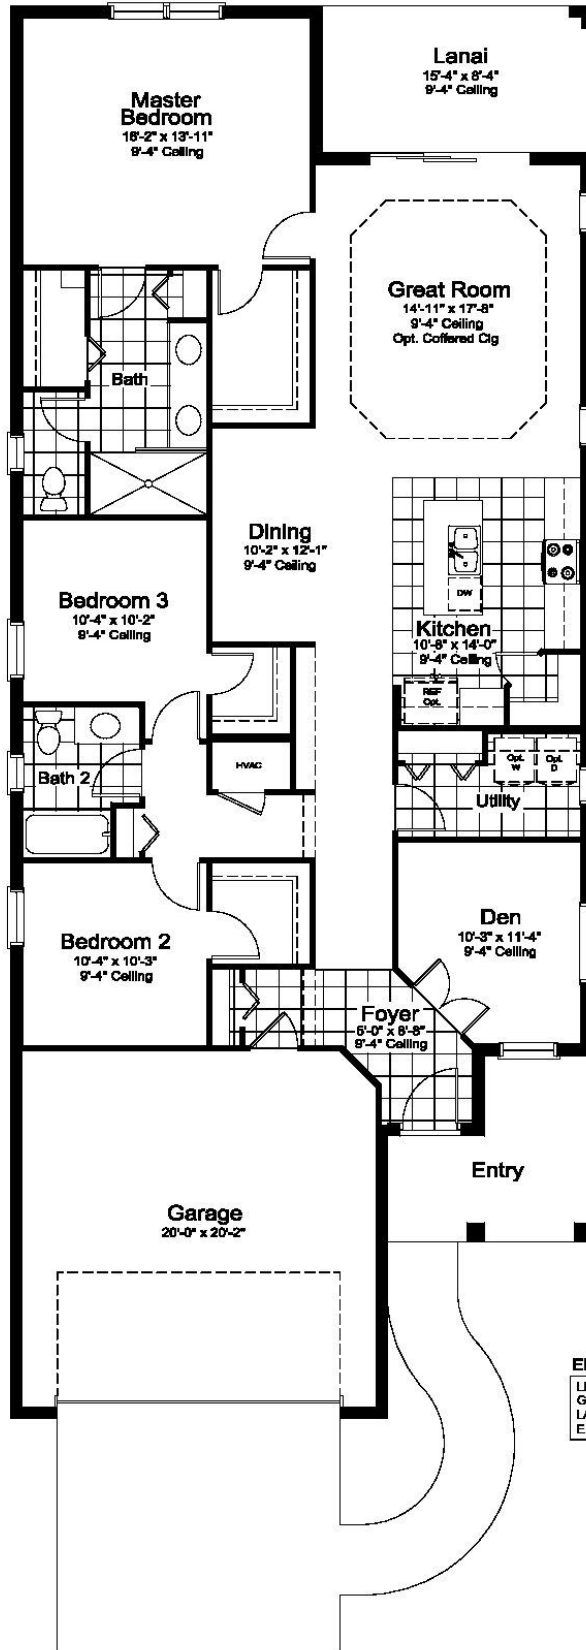

33-1859 Dream

ELEVATION C1

LIVING	1859 S.F.
GARAGE	439 S.F.
LANAI	128 S.F.
ENTRY	98 S.F.
TOTAL AREA	2624 S.F.